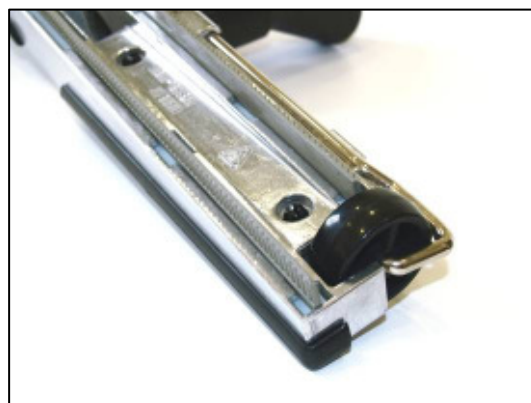

Weiteres Zubehör

Gewerbliche Hartbodendüse 45cm

Art.Nr. 6833

Gewerbliche Wasserdüse 45cm

Art.Nr. 6834

Einsatzbereich

gesamter Wohnbereich	
gewerblicher Bereich	✓
Teppichböden	
Fliesen, Stein	✓
Parkett, Laminat, Kork	✓

Bestandteile

Kunststoffrollen	✓
Filzrollen	
rotierende Bürsten	
Naturhaar	
Kunsthaar	✓

Zusatzinfo

gewerbliche Hartboden- bzw. Wasserdüse aus robustem Aluminium	✓
höhenverstellbare Rollen	✓
austauschbare Bürsten bzw. Gummilamellen	✓

Breite	45 cm