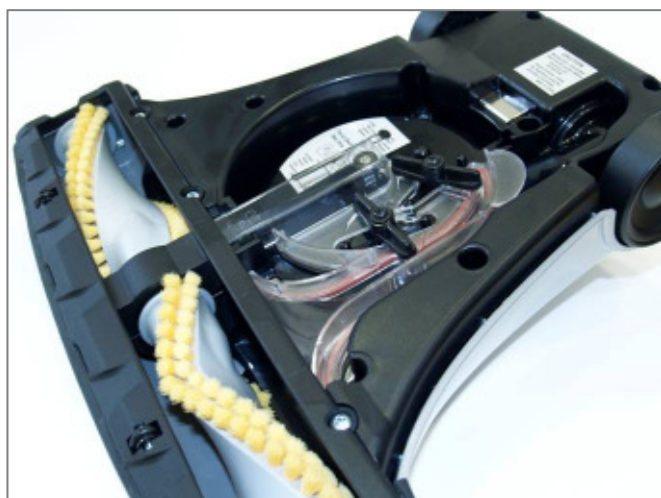

Zusatzinfo

professionelle Turbobürste	✓
Luftbetrieb, kein Strom notwendig	✓

Breite	31 cm
---------------	-------

Rugrat – Handturbobürste

Art.Nr. 6970

Einsatzbereich

gesamter Wohnbereich	✓
gewerblicher Bereich	✓
Teppichböden	✓
Fliesen, Stein	
Parkett, Laminat, Kork	